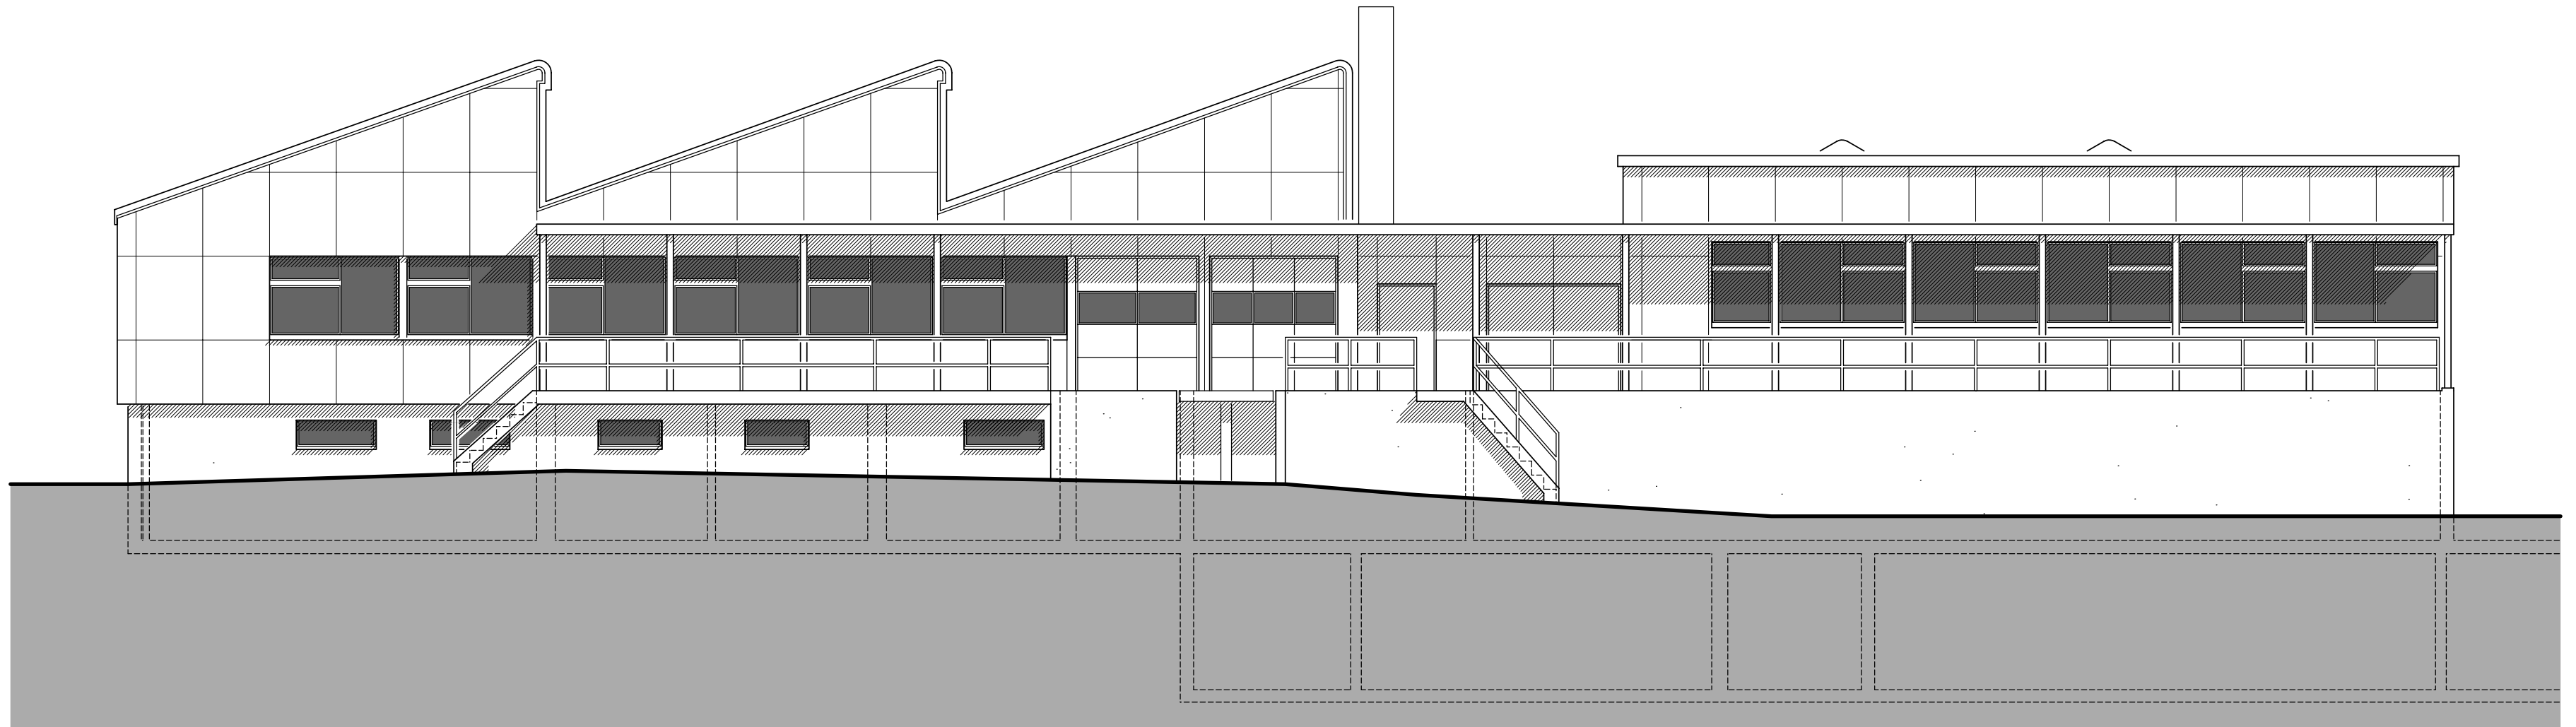

Südwestfassade

Nordostfassade

VEBO – Werkstatt
Tannwaldstrasse 92
4600 Olten

PL-NR.: 545-06
FORMAT: 53/42
DATUM: 25.10.2006
REV: 30.10.2006

SW – Fassade
NO – Fassade

M. 1:100