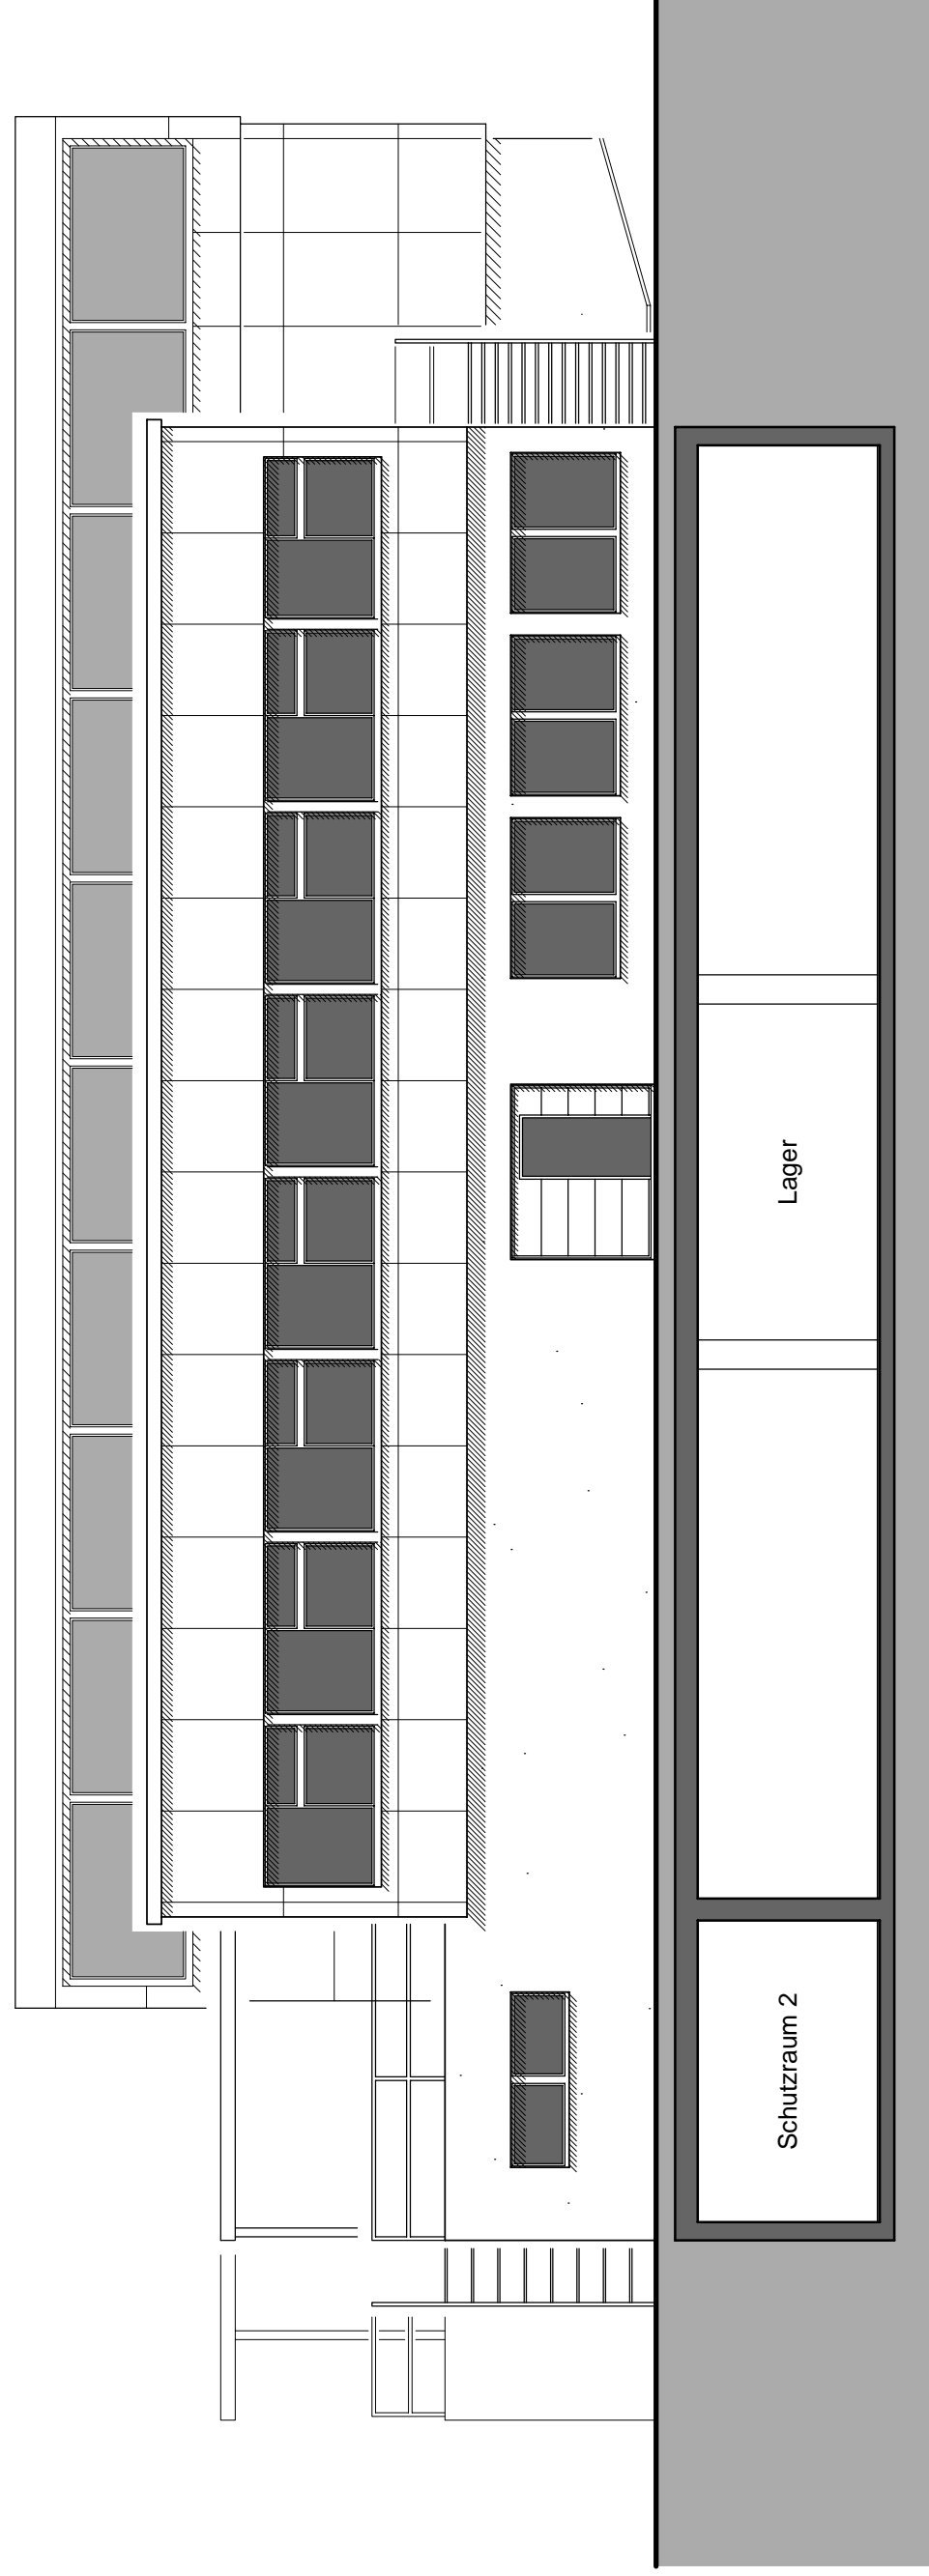

Südostfassade

Nordwestfassade

VEBO – Werkstatt  
Tannwaldstrasse 92  
4600 Olten

PL.-NR.: 545-07  
FORMAT: 42/42  
DATUM: 25.10.2006  
REV: 30.10.2006

SO – Fassade  
NW – Fassade

M. 1:100